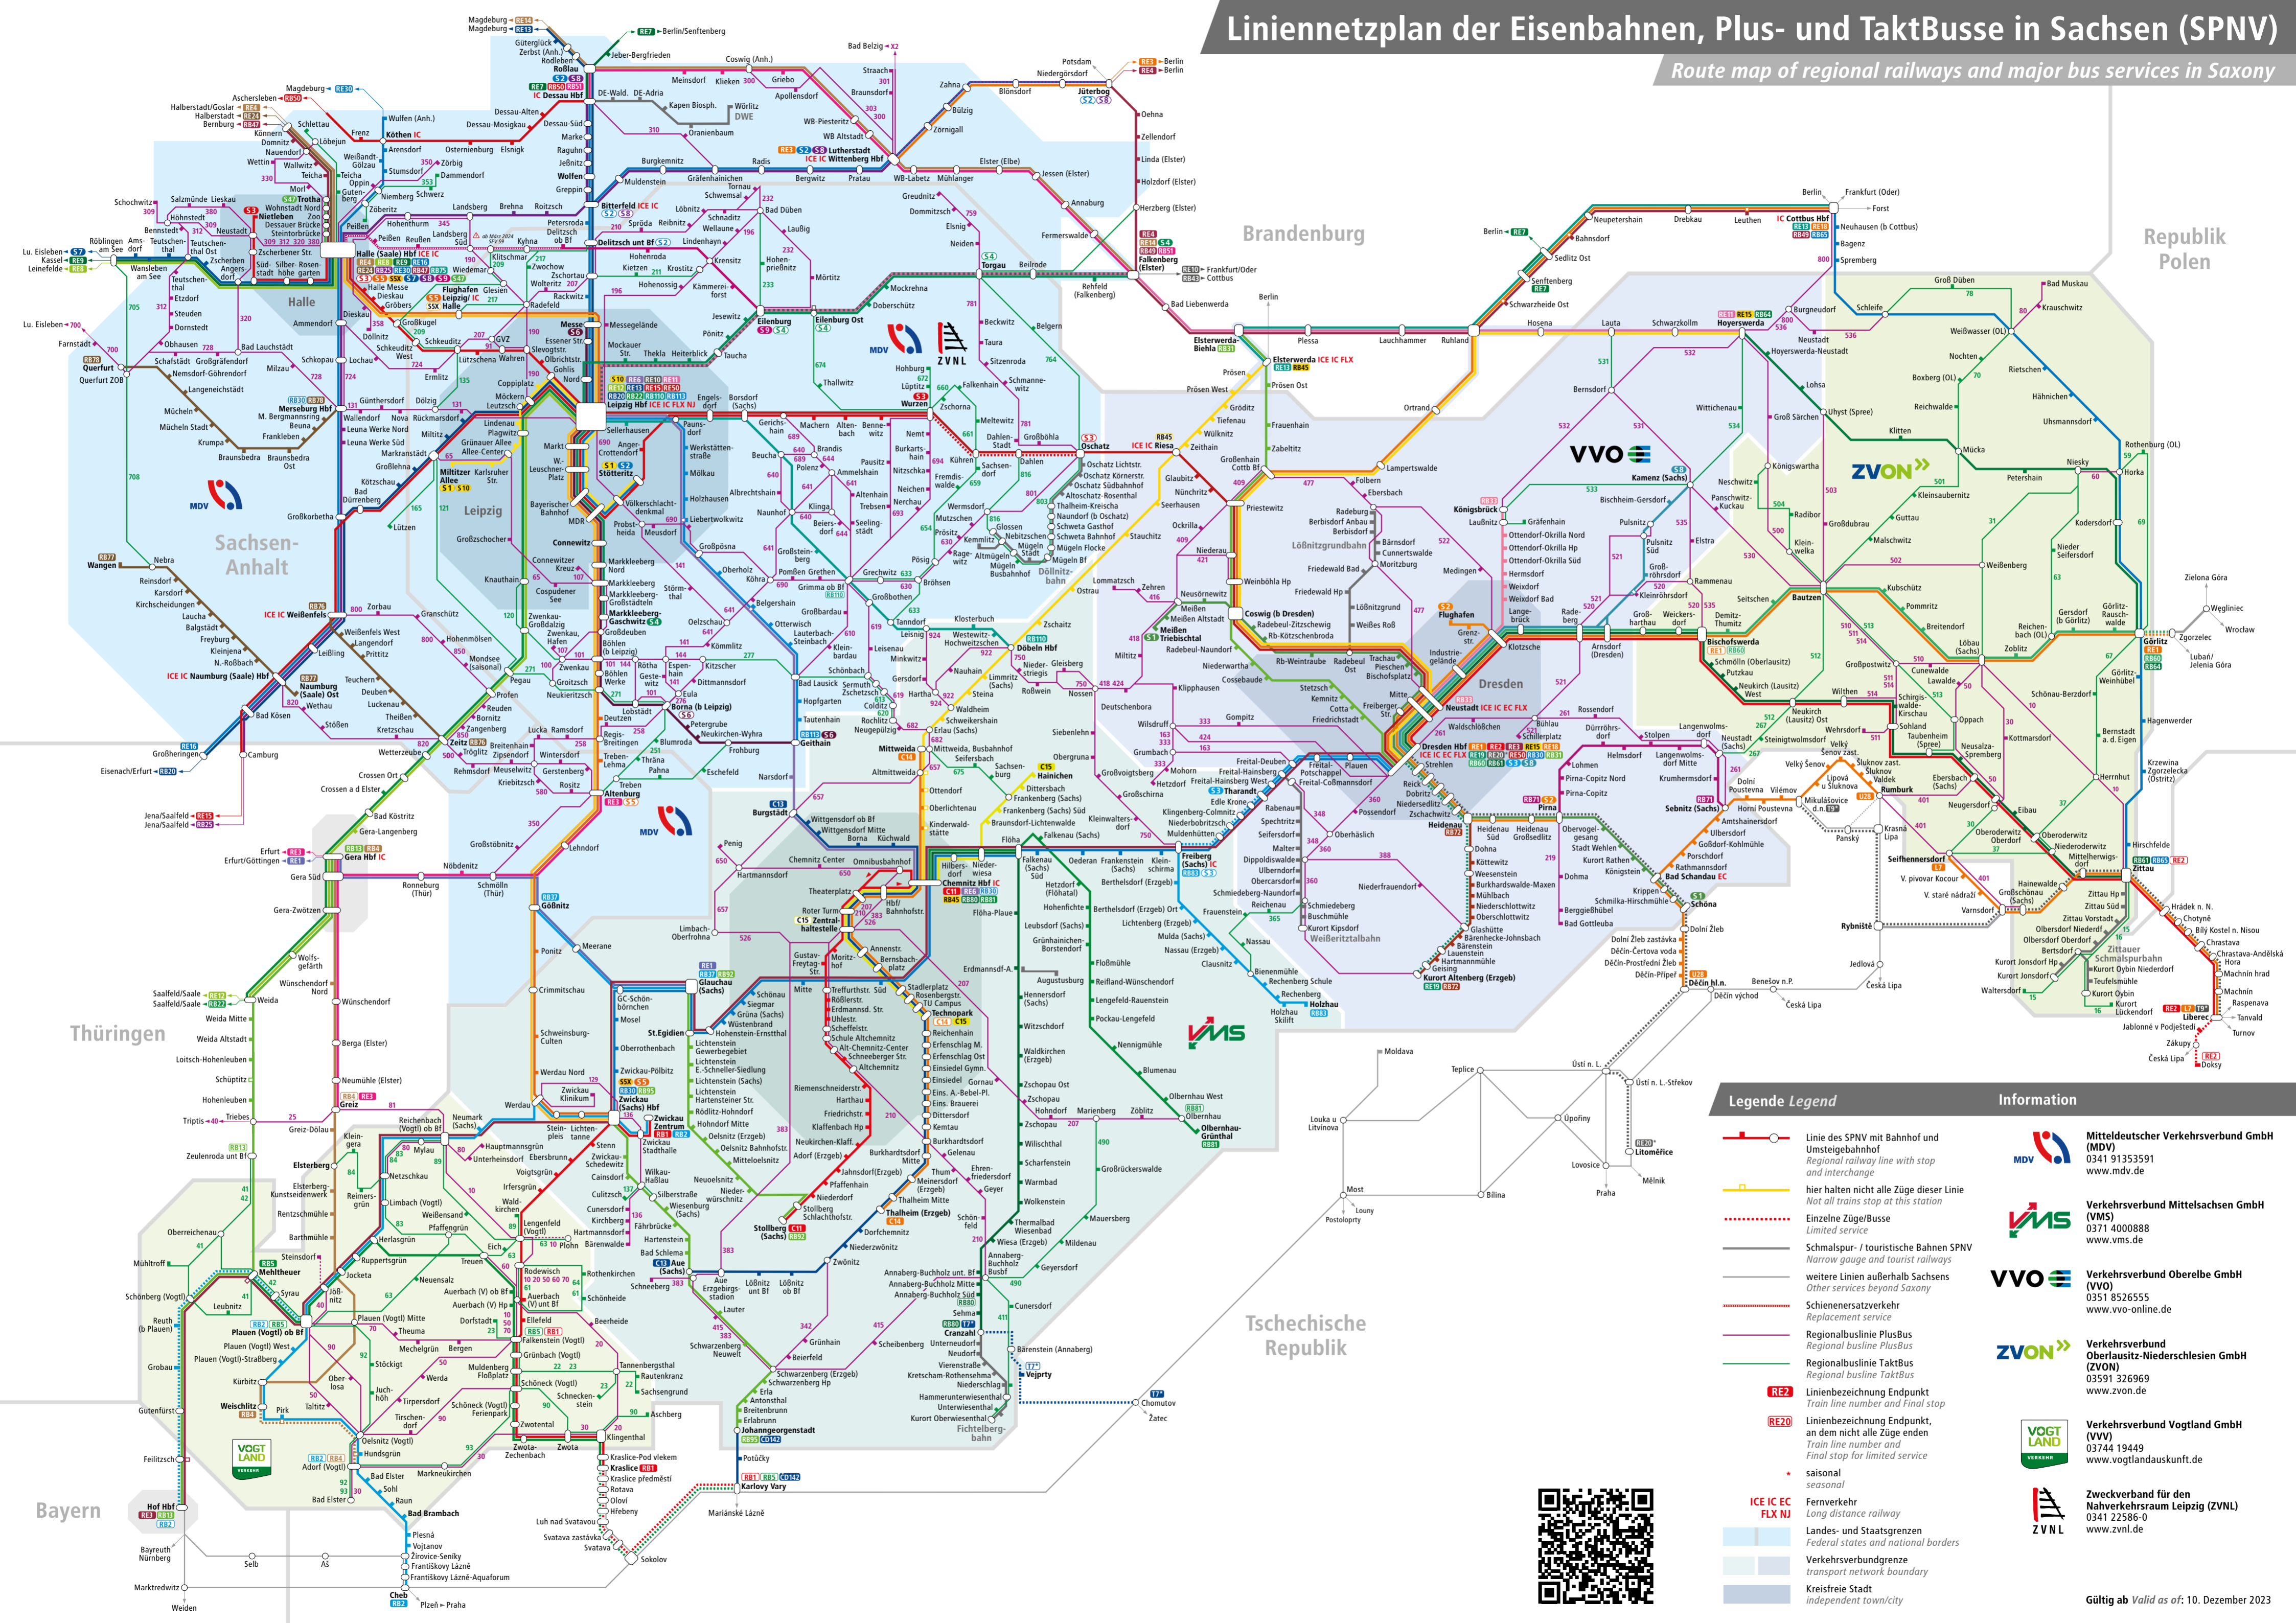

Linienetzplan der Eisenbahnen, Plus- und TaktBusse in Sachsen (SPNV)

Route map of regional railways and major bus services in Saxony

Legende Legend

- Linie des SPNV mit Bahnhof und Umsteigebahnhof
Regional railway line with stop and interchange
- hier halten nicht alle Züge dieser Linie
Not all trains stop at this station
- Einzelne Züge/Busse
Limited service
- Schmalspur- / touristische Bahnen SPNV
Narrow gauge and tourist railways
- weitere Linien außerhalb Sachsens
Other services beyond Saxony
- Schienenersatzverkehr
Replacement service
- Regionalbuslinie PlusBus
Regional busline PlusBus
- Regionalbuslinie TaktBus
Regional busline TaktBus
- RE2
Linienbezeichnung Endpunkt
Train line number and Final stop
- RE20
Linienbezeichnung Endpunkt, an dem nicht alle Züge enden
Train line number and Final stop for limited service
- saisonal
seasonal
- ICE IC EC
FLX NJ
Fernverkehr
Long distance railway
- Landes- und Staatsgrenzen
Federal states and national borders
- Verkehrsbundgrenze
transport network boundary
- Kreisfreie Stadt
independent town/city

Information

- Mitteldeutscher Verkehrsverbund GmbH (MDV)**
0341 9135391
www.mdv.de
- Verkehrsverbund Mittelsachsen GmbH (VMS)**
0371 4000888
www.vms.de
- Verkehrsverbund Oberelbe GmbH (VVO)**
0351 8526555
www.vvo-online.de
- Verkehrsverbund Oberlausitz-Niederschlesien GmbH (ZVON)**
03591 326969
www.zvon.de
- Verkehrsverbund Vogtland GmbH (VVV)**
03744 19449
www.vogtlandauskunft.de
- Zweckverband für den Nahverkehrsraum Leipzig (ZVNL)**
0341 22586-0
www.zvnl.de

Gültig ab Valid as of: 10. Dezember 2023